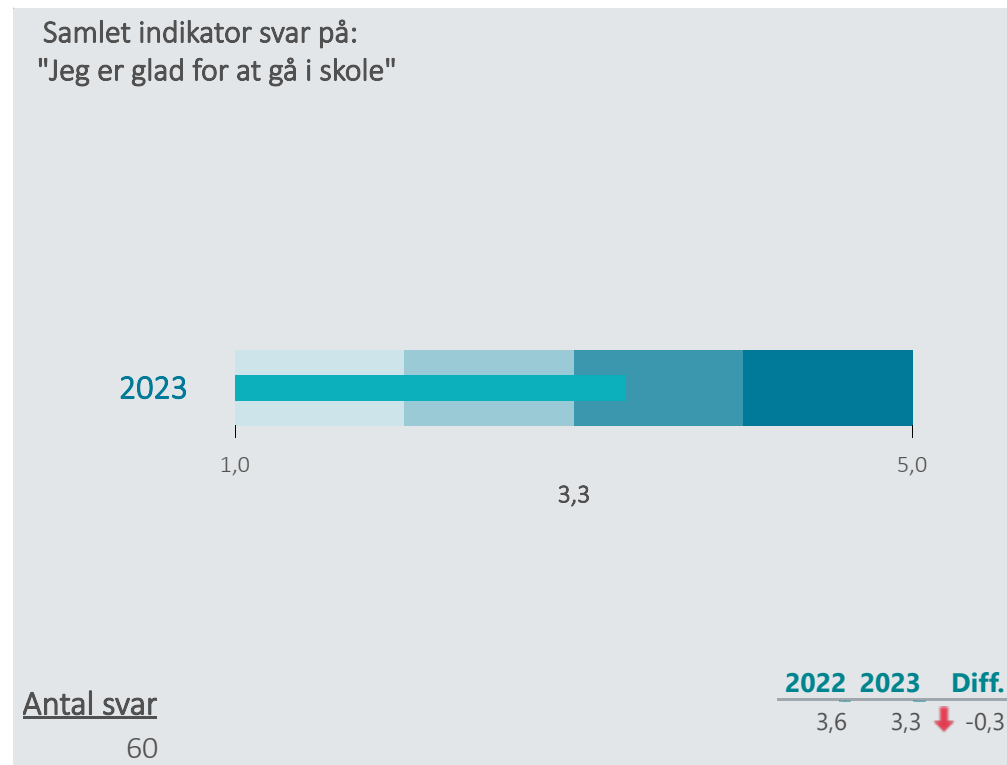

Overzicht over elevtrivsel

Dashboardet giver et overblik over trivslen på valgt afdeling

HF & VUC Klar - Ringsted, Hf

Nedenfor angives indikatorsvar på en skala fra 1 til 5, hvor 5 er bedst mulige trivsel. Klik på en indikator, for at se de tilhørende svarfordelinger for en valgt afdeling.

Faglig individuel trivsel

(2023)

3,4

Social trivsel

(2023)

3,7

Læringsmiljø

(2023)