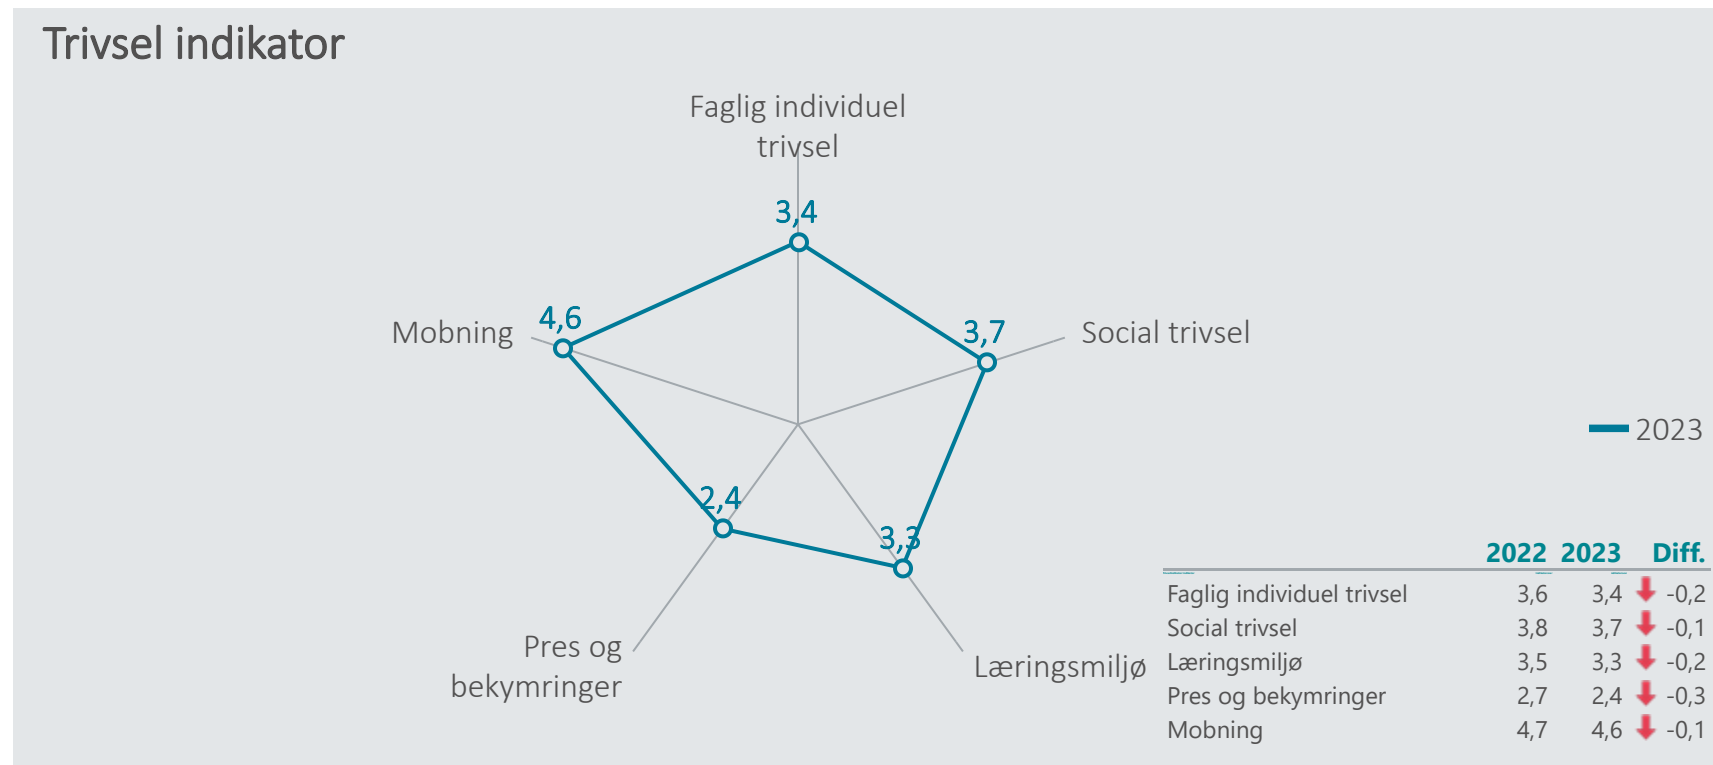

Overzicht over elevtrivsel

Dashboardet giver et overblik over trivslen på valgt afdeling

HF & VUC Klar - Ringsted, Hf

Nedenfor angives indikatorsvar på en skala fra 1 til 5, hvor 5 er bedst mulige trivsel. Klik på en indikator, for at se de tilhørende svarfordelinger for en valgt afdeling.

Faglig individuel trivsel

(2023)

3,4

Social trivsel

(2023)

3,7

Læringsmiljø

(2023)