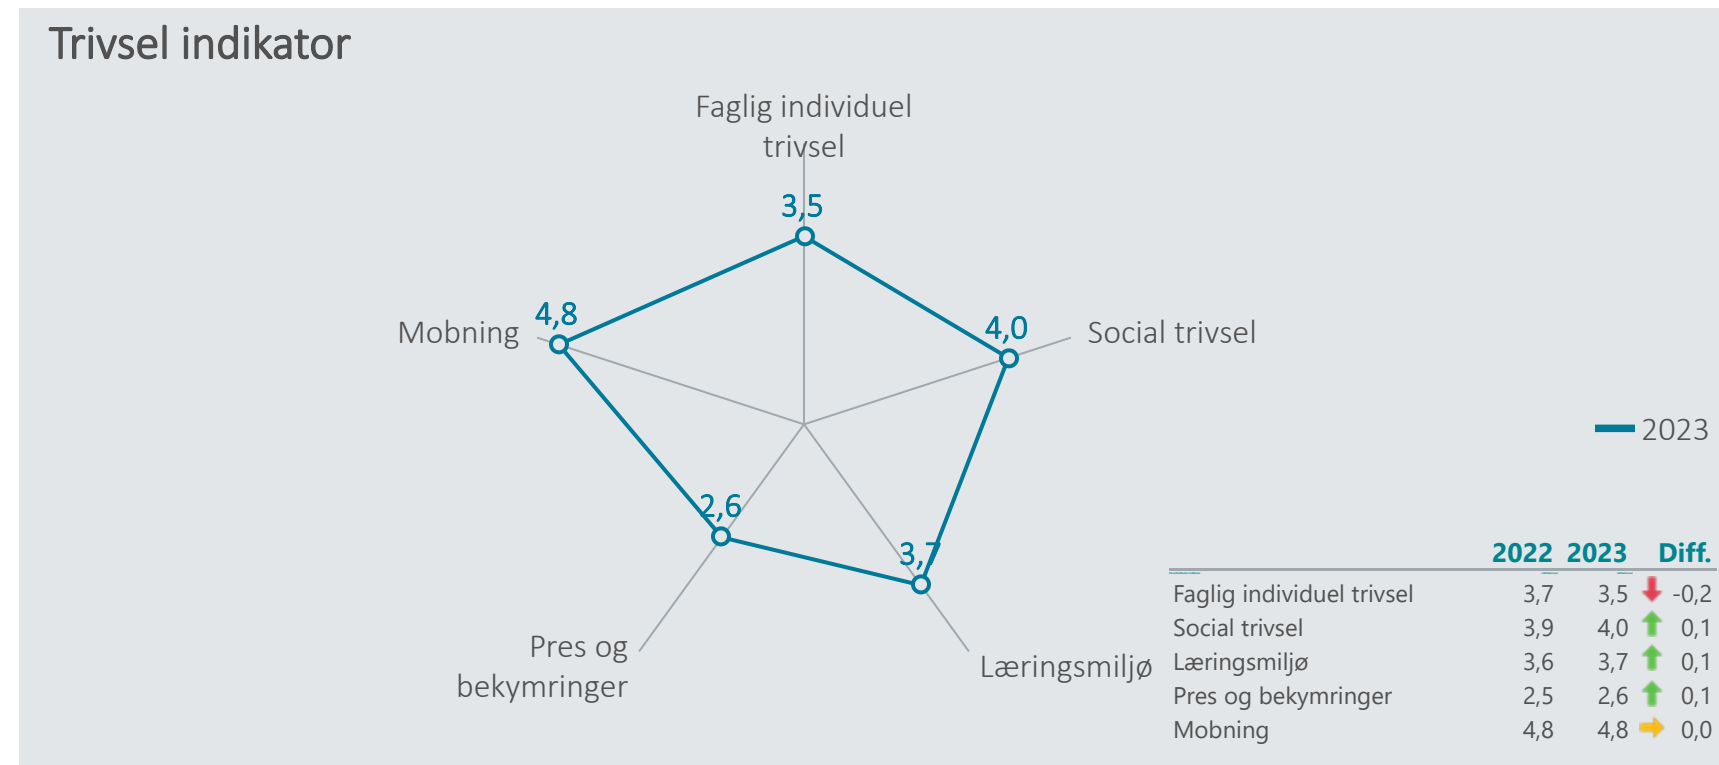

Overzicht over elevtrivsel

Dashboardet giver et overblik over trivslen på valgt afdeling

HF & VUC Klar - Slagelse, Hf

Nedenfor angives indikatorsvar på en skala fra 1 til 5, hvor 5 er bedst mulige trivsel. Klik på en indikator, for at se de tilhørende svarfordelinger for en valgt afdeling.

Faglig individuel trivsel

(2023)

3,5

Social trivsel

(2023)

4,0

Læringsmiljø

(2023)