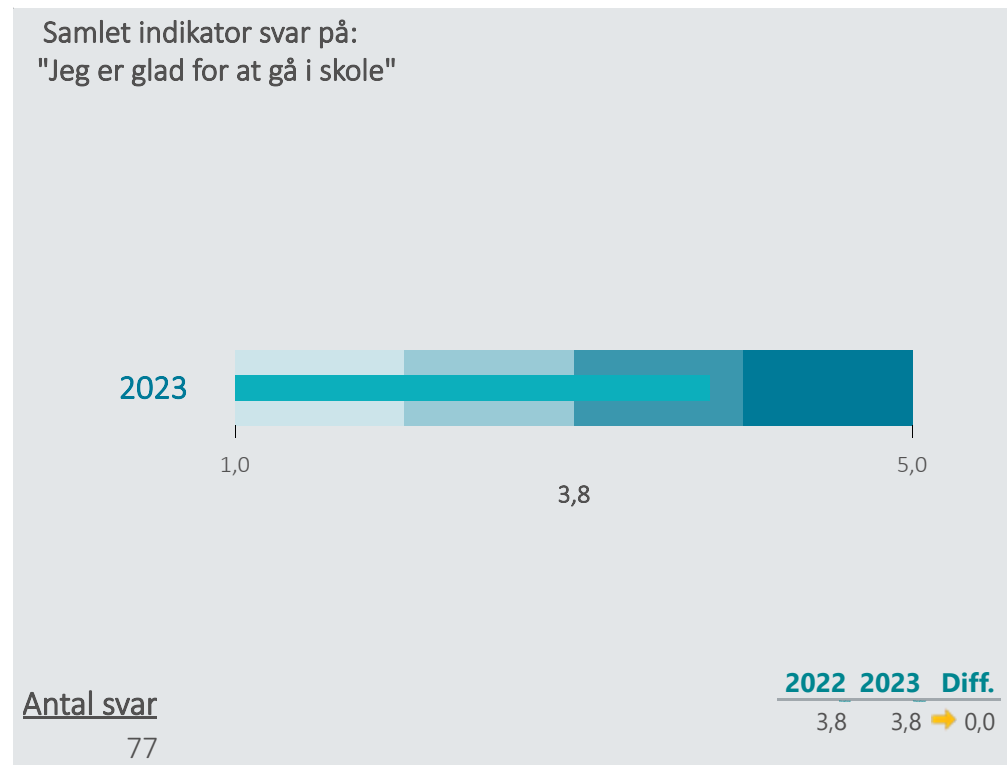

Overzicht over elevtrivsel

Dashboardet giver et overblik over trivslen på valgt afdeling

HF & VUC Klar - Slagelse, Hf

Nedenfor angives indikatorsvar på en skala fra 1 til 5, hvor 5 er bedst mulige trivsel. Klik på en indikator, for at se de tilhørende svarfordelinger for en valgt afdeling.

Faglig individuel trivsel

(2023)

3,5

Social trivsel

(2023)

4,0

Læringsmiljø

(2023)