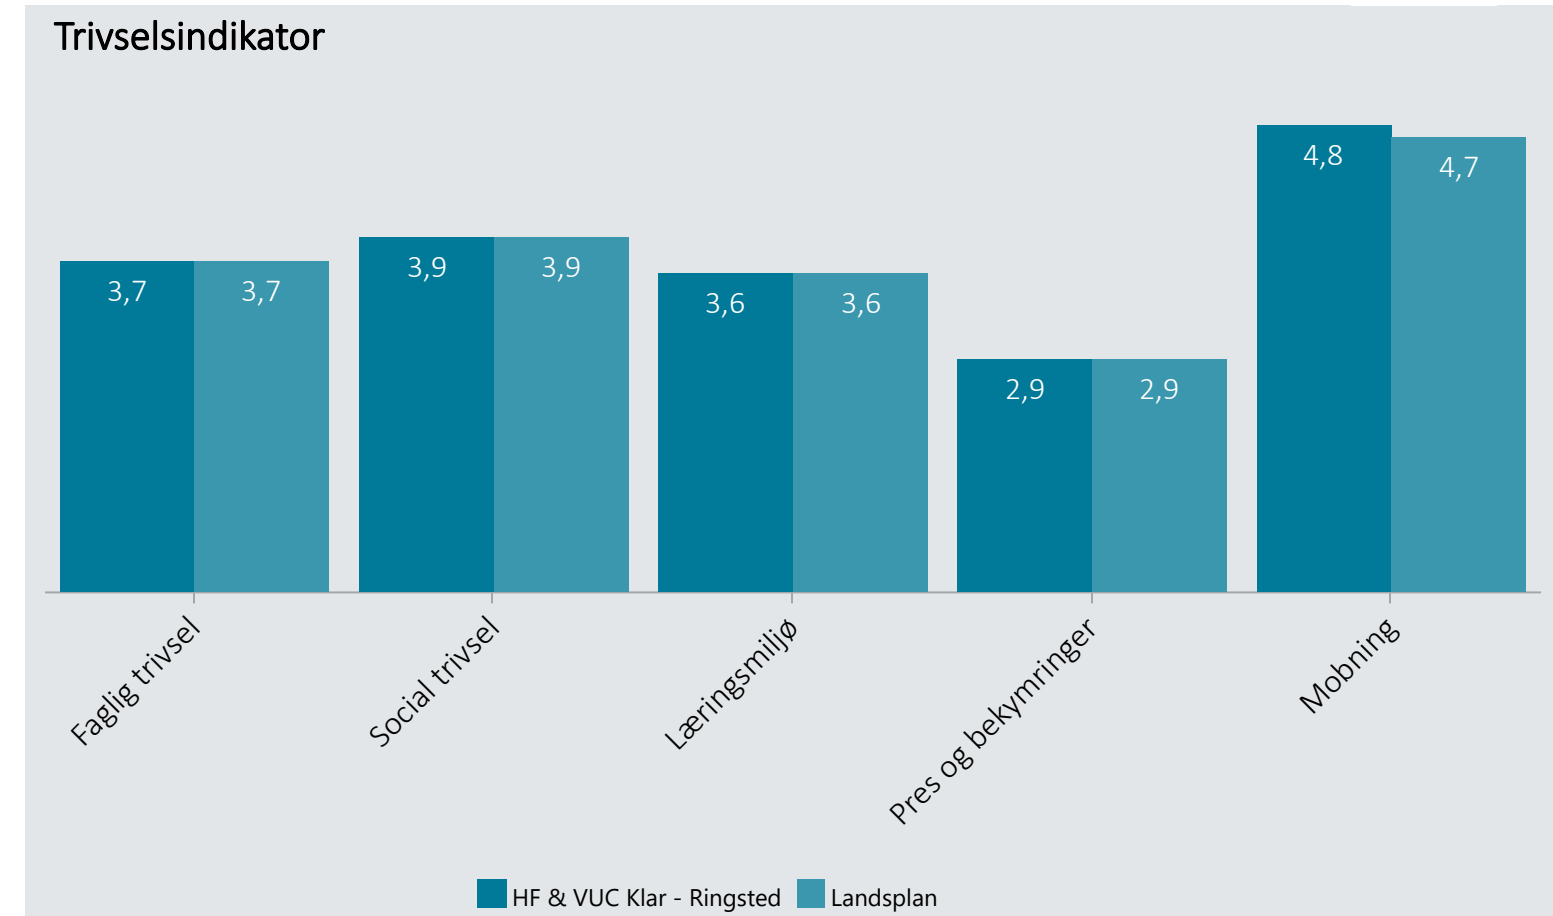

# Oversigt over elevtrivsel

Dashboardet giver et overblik over trivslen på en valgt afdeling i 2020

HF & VUC Klar - Ringsted, Hf

Vælg år/Nulstil år ↓

2020

2019

2018

Eksporter til PDF: 

Klik på en indikator-knap nedenfor for at se de tilhørende svarfordelinger for en valgt afdeling.