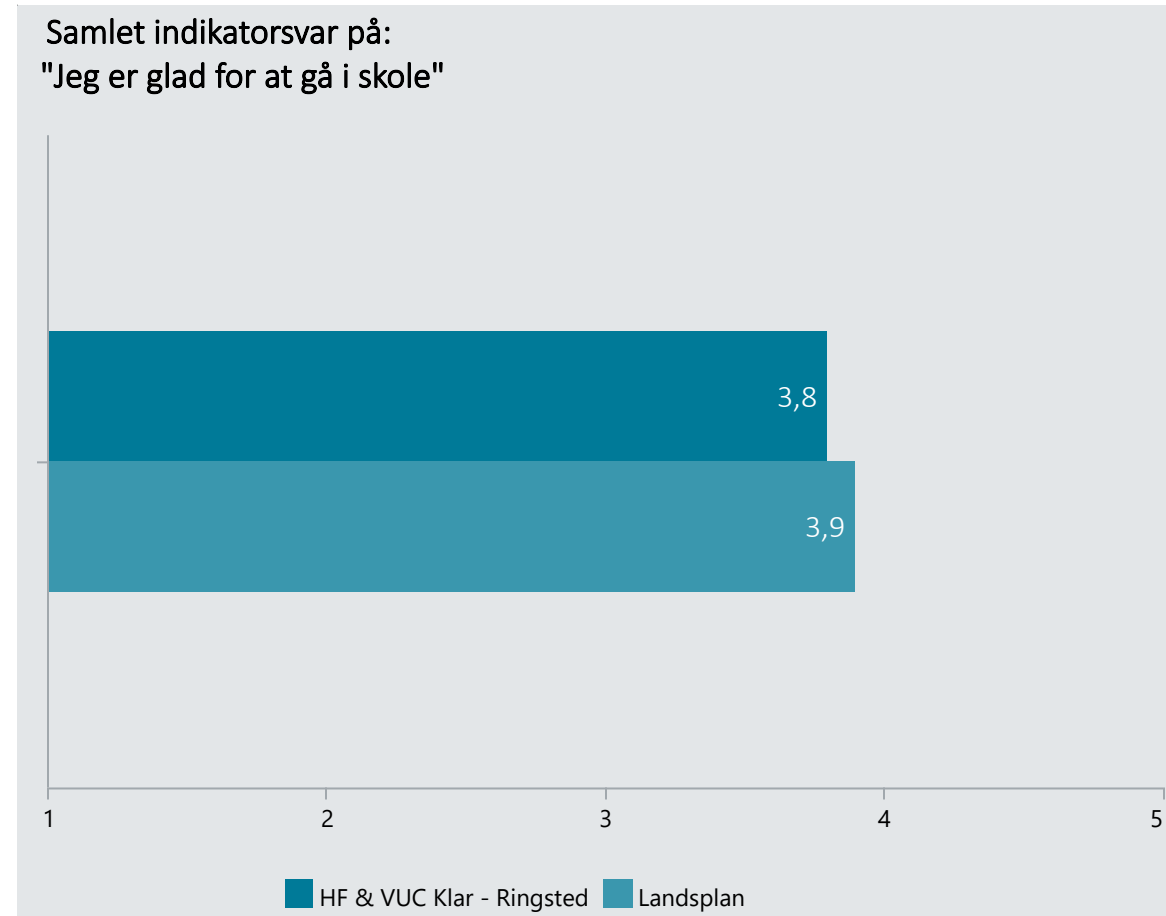

# Oversigt over elevtrivsel

Dashboardet giver et overblik over trivslen på en valgt afdeling i 2020

HF & VUC Klar - Ringsted, Hf

Vælg år/Nulstil år ↓

2020

2019

2018

Eksporter til PDF: 

Klik på en indikator-knap nedenfor for at se de tilhørende svarfordelinger for en valgt afdeling.