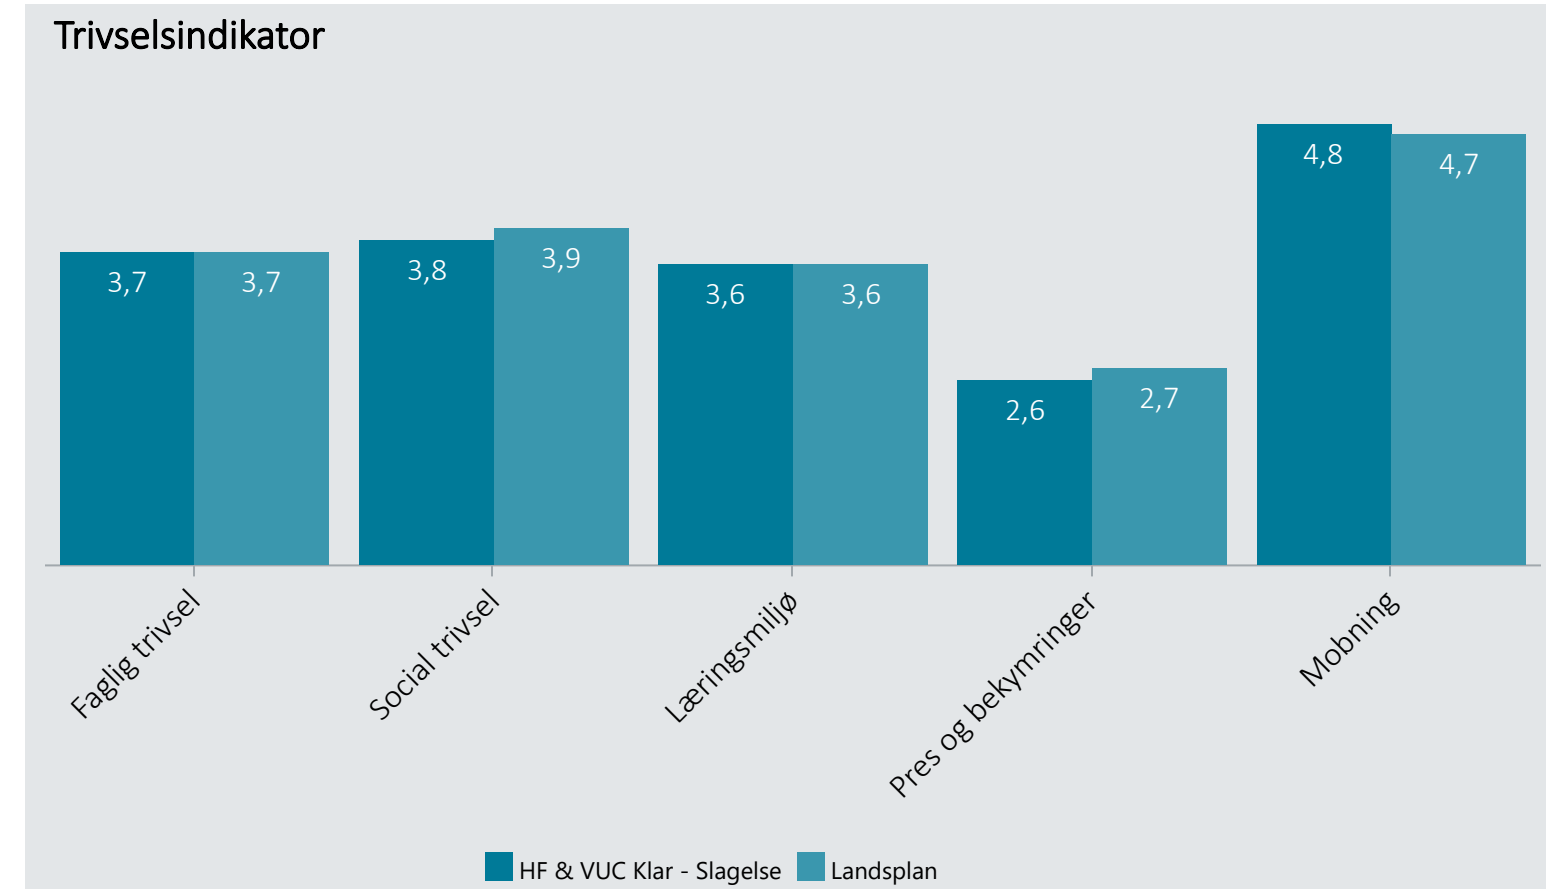

Oversigt over elevtrivsel

Dashboardet giver et overblik over trivslen på en valgt afdeling i 2021

HF & VUC Klar - Slagelse, Hf

Vælg år/Nulstil år ↓

- 2021
- 2020
- 2019
- 2018

Eksporter til PDF: 

Klik på en indikator-knap nedenfor for at se de tilhørende svarfordelinger for en valgt afdeling.