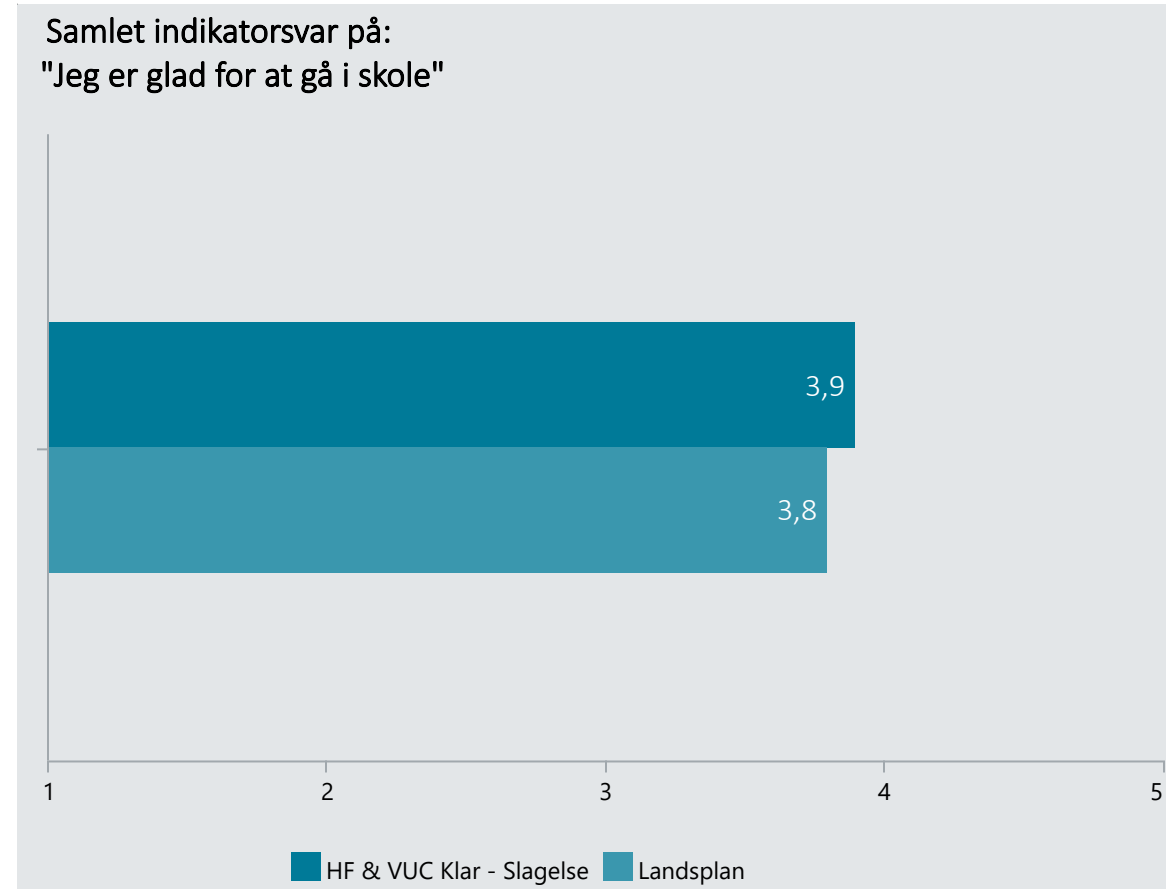

Oversigt over elevtrivsel

Dashboardet giver et overblik over trivslen på en valgt afdeling i 2021

HF & VUC Klar - Slagelse, Hf

Vælg år/Nulstil år ↓

- 2021
- 2020
- 2019
- 2018

Eksporter til PDF: 

Klik på en indikator-knap nedenfor for at se de tilhørende svarfordelinger for en valgt afdeling.