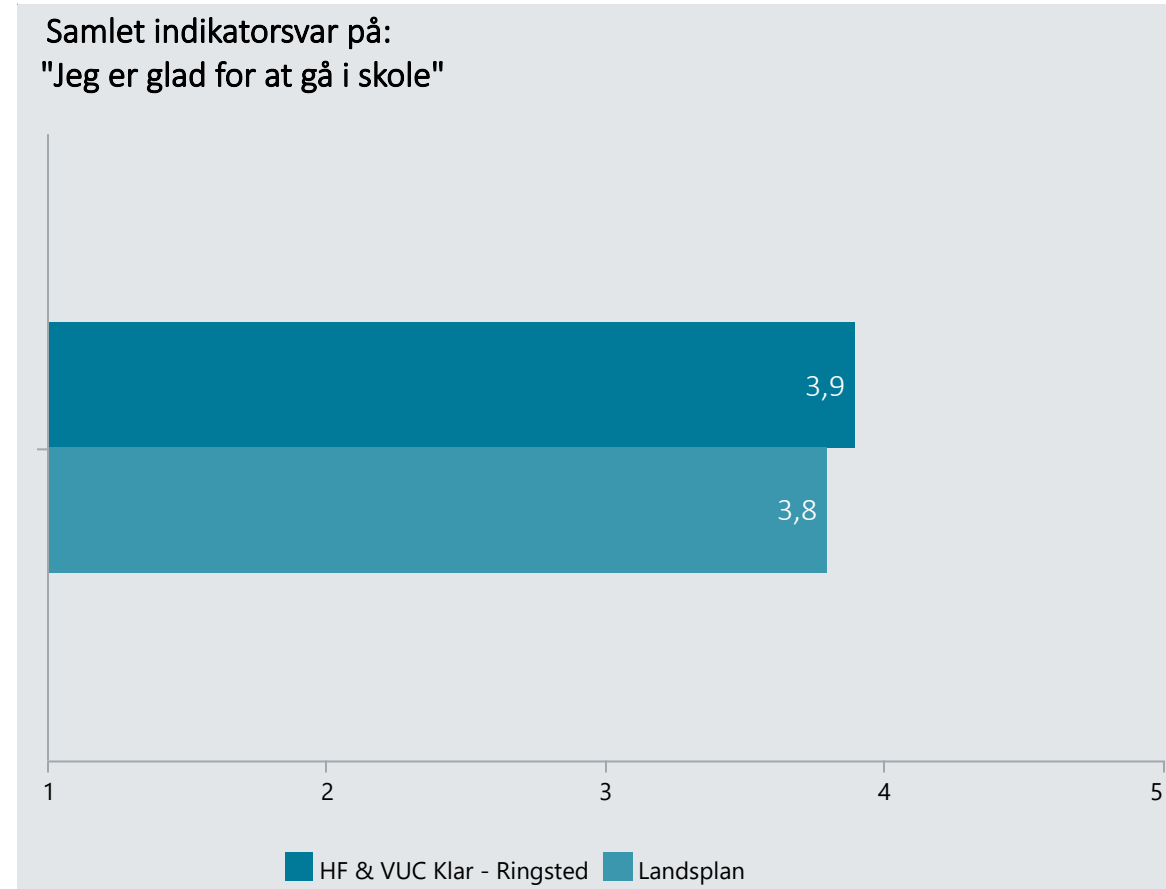

Oversigt over elevtrivsel

Dashboardet giver et overblik over trivslen på en valgt afdeling i 2021

HF & VUC Klar - Ringsted, Hf

Vælg år/Nulstil år ↓

- 2021
- 2020
- 2019
- 2018

Eksporter til PDF: 

Klik på en indikator-knap nedenfor for at se de tilhørende svarfordelinger for en valgt afdeling.