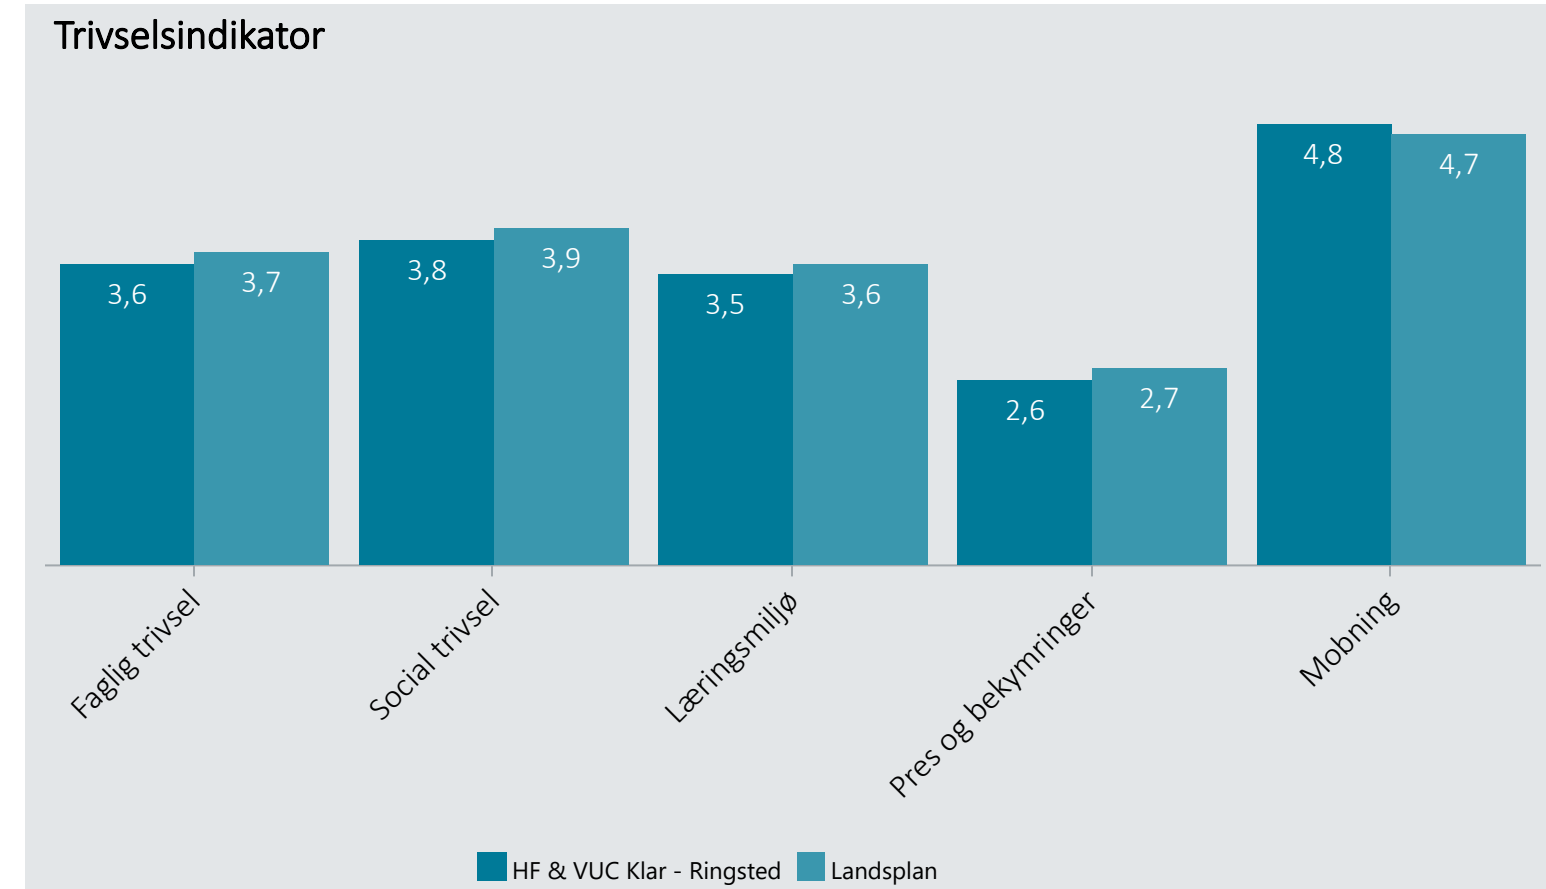

Oversigt over elevtrivsel

Dashboardet giver et overblik over trivslen på en valgt afdeling i 2021

HF & VUC Klar - Ringsted, Hf

Vælg år/Nulstil år ↓

- 2021
- 2020
- 2019
- 2018

Eksporter til PDF: 

Klik på en indikator-knap nedenfor for at se de tilhørende svarfordelinger for en valgt afdeling.